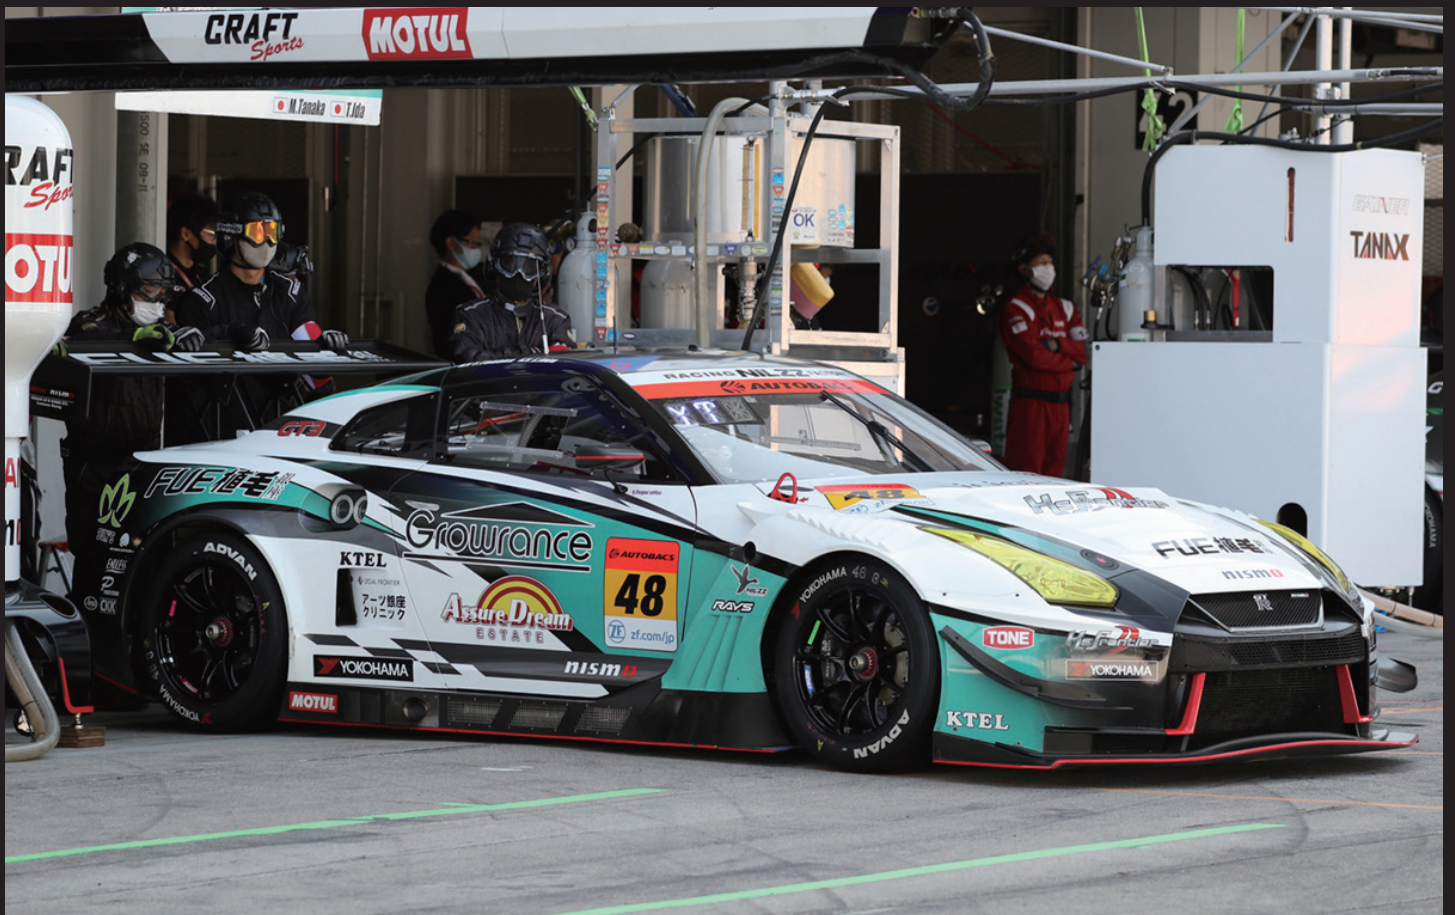

## RACING FACTORY

NISSAN nismo  
NISSAN GT-R NISMO GT3  
Customer Racing

NH NOUGEI HANAI

LEGAL FRONTIER

RAYS

2020 AUTOBACS SUPER GT 第3戦『FUJIMAKI GROUP SUZUKA GT 300km RACE』が8月22日から23日に三重県の鈴鹿サーキットで開催され、NILZZ Racing はこれまでと同様田中優暉と飯田太陽のコンビで参戦した。4輪レース伝統の耐久イベント『鈴鹿10H(鈴鹿1000km)』がコロナウイルスの影響により中止となり、スケジュール変更となったSUPER GT 第3戦が代わりに開催される形となった。

### 8月22日(土) 公式練習

この日の鈴鹿サーキットは周辺に雲があるものの上空は好天に恵まれた。

しかし日差しが非常に強く、非常に暑い過酷なコンディションの下で10時00分より公式練習が行われた。

今季初の鈴鹿サーキットでの走行という事でセットアップや燃費データ取得など多くのプログラムを進めていく。

田中は最後の計測でチームベストとなる2分03秒314をマーク、公式練習をGT300クラス30位で終えた。